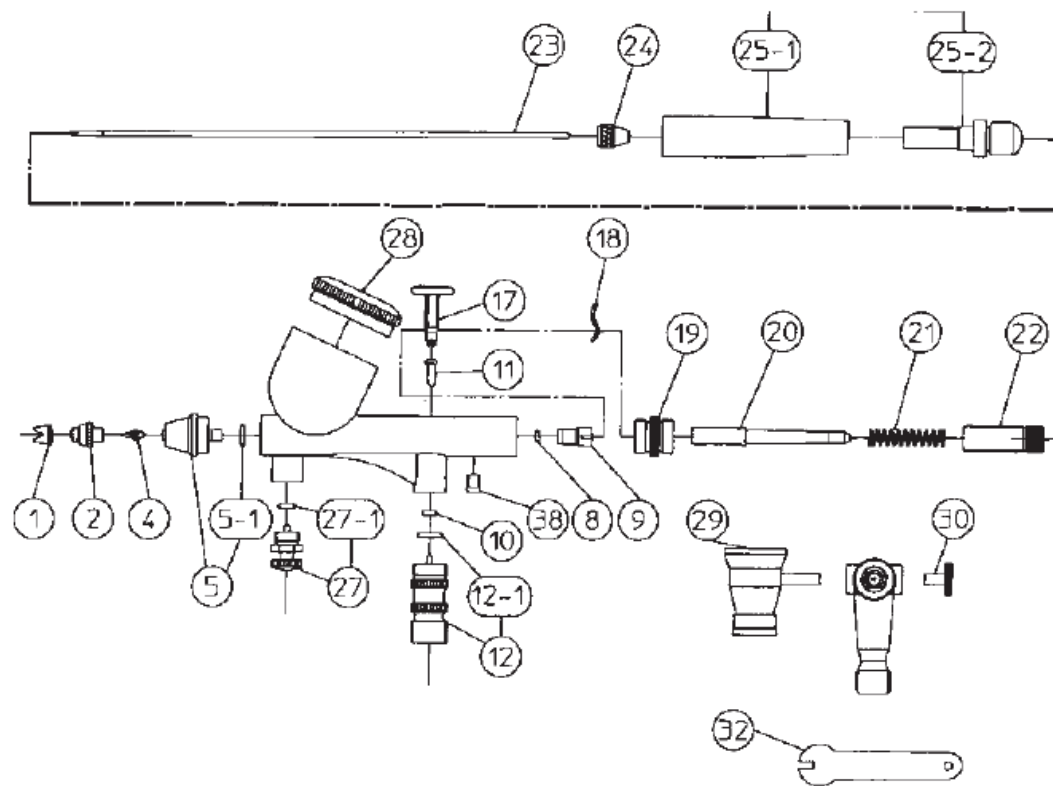

AIRSPRAY gun

Code	Modèles	Désignation	Rep
13407500	CM B	AEROGAPHE CUSTOM MICRON	Ø 0,18 mm
13407510	CM SB	AEROGAPHE CUSTOM MICRON	Ø 0,18 mm
13407520	CM C	AEROGAPHE CUSTOM MICRON	Ø 0,23 mm
13407730	CM CP	AEROGAPHE CUSTOM MICRON	Ø 0,23 mm
13407738	CM CP	AEROGAPHE CUSTOM MICRON	Ø 0,18 mm
08531190	CM B/C/SB/CP	CHAPEAU D'AIGUILLE Ø 0,18 / 0,23mm	1
08530180	CM B/SB/	CHAPEAU DE BUSE Ø 0,18mm	2
08530190	CM C/CP	CHAPEAU DE BUSE Ø 0,23mm	2
08530200	CM B/SB	BUSE Ø 0,18mm	4
08530210	CM C/CP	BUSE Ø 0,23mm	4
08530250	CM B/C/SB/CP	SUPPORT DE BUSE	5
08535180	CM B/C/SB/CP	JOINT DE SUPPORT	5-1
08532350	CM B/C/SB/CP	JOINT D'AIGUILLE	8
08532360	CM B/C/SB	PRESSE ETOUPE D'AIGUILLE	9
98533550	CM CP	PRESSE ETOUPE D'AIGUILLE	9
08535190	CM B/C/SB/CP	JOINT DE PISTON	10
08532390	CM B/C/SB/CP	PISTON DE CLAPET	11
98902100	CM B/C/SB/CP	GUIDE DE CLAPET COMPLET	12
08535220	CM B/C/SB/CP	JOINT DE PISTON	12-1
08532240	CM B/C/SB	BOUTON POUSSOIR	17
98532580	CM CP	BOUTON POUSSOIR	17
08532380	CM B/C/SB/CP	LEVIER AUXILIAIRE	18
08531260	CM B/C/SB	VIS DE GUIDE DE RESSORT	19
98533580	CM CP	VIS DE GUIDE DE RESSORT	19
08531240	CM B/C/SB	GUIDE D'AIGUILLE	20
08531070	CM CP	GUIDE D'AIGUILLE	20
08531230	CM B/C/SB/CP	RESSORT D'AIGUILLE	21
08533330	CM B/C/SB/CP	VIS DE REGLAGE RESSORT	22
08530220	CM B/SB	AIGUILLE Ø 0,18mm	23
08530230	CM C	AIGUILLE Ø 0,23mm	23
98535450	CM CP - 0,23	AIGUILLE Ø 0,23mm (CP seulement)	23
98534630	CM CP - 0,18	AIGUILLE Ø 0,18mm (CP seulement)	23
08531080	CM B/C/SB/CP	VIS DE BLOCAGE	24
98534550	CM CP	PRE REGLAGE (poignée)	25
08530240	CM B/C/SB/CP	PRE REGLAGE (poignée) CM B/C/SB	25-1
98535550	CM B/C/SB/CP	PRE REGLAGE (poignée) CM CP	25-1
08535170	CM B/C/SB	EMBOU DE TUBE	25-2
98530560	CM CP	EMBOU DE TUBE	25-2
98530440	CM CP	VIS DE REGLAGE VALVE M.A.C	27
98532460	CM CP	JOINT VALVE M.A.C	27-1
08532410	CM C	COUVERCLE GODET CM-C	28
08535380	CM CP	COUVERCLE GODET CM-CP	28
13409130	CM SB	GODET LATERAL	29
08534010	CM SB	BOUCHE TROU LATERAL	30
08530060	CM B/C/SB/CP	CLE	32
08531250	CM B/C/SB/CP	VIS	38